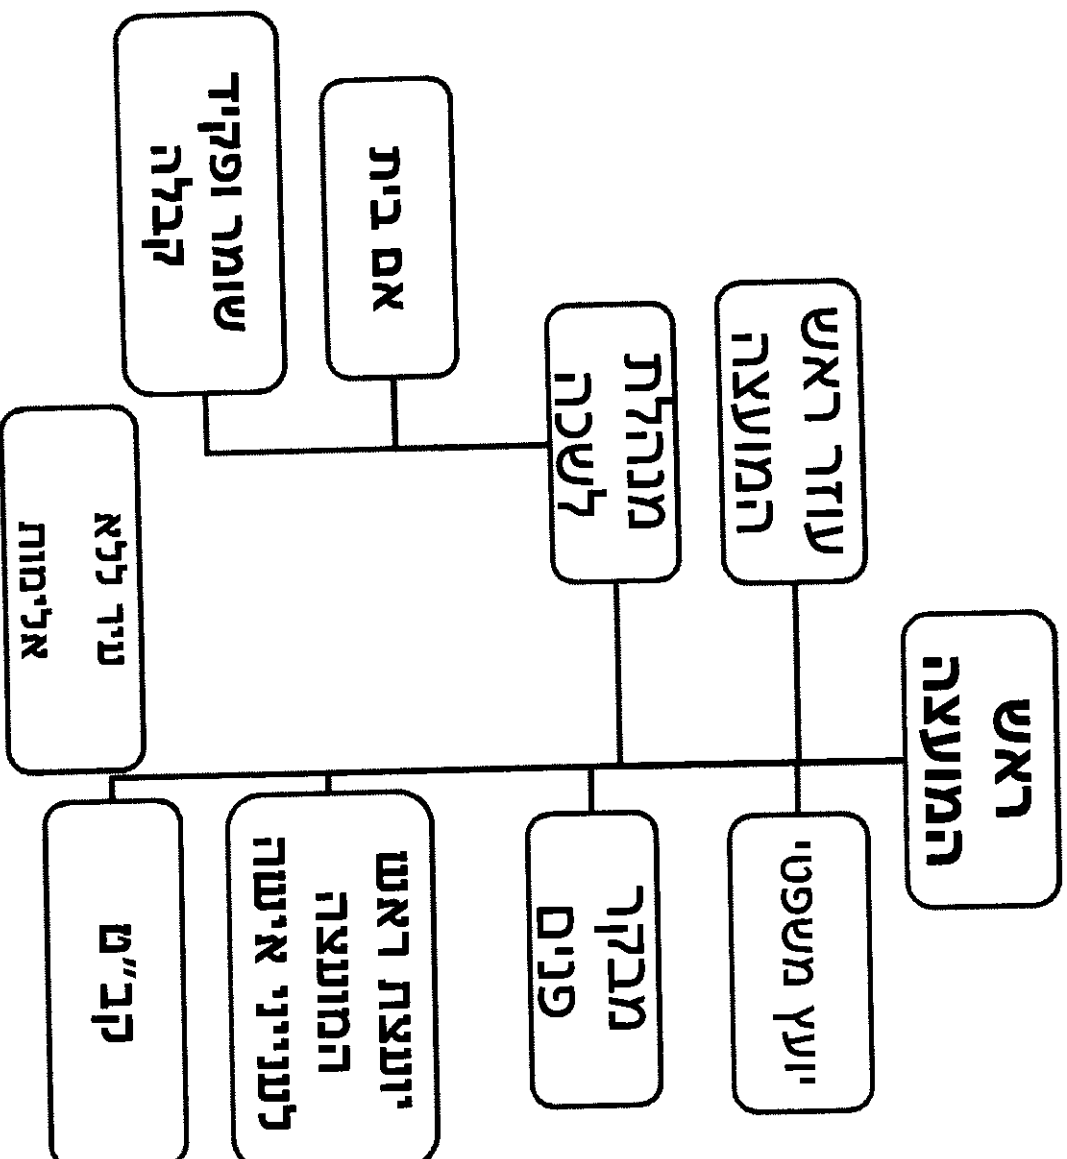

מבנה ארגוני והגדרות תפקיד
מ. מ. אל - בענה
ישיבת מליאת המועצה
21.3.2017

לידיון פיצול תפקיד מזכיר גזבר ומינוי מזכיר

האעה לדין תרשים מדכיר - כמנכ"ל

לשכת ראש המועצה

מחלקת חינוך

מנהל מחלקת
חינוך

מדכירת מחלקת
חינוך

עמותת מתנ"ס

מנהל מתנ"ס

נשים

ספורט

נוער

תרבות

מחלקת תברואה

מחלקת הנדסה