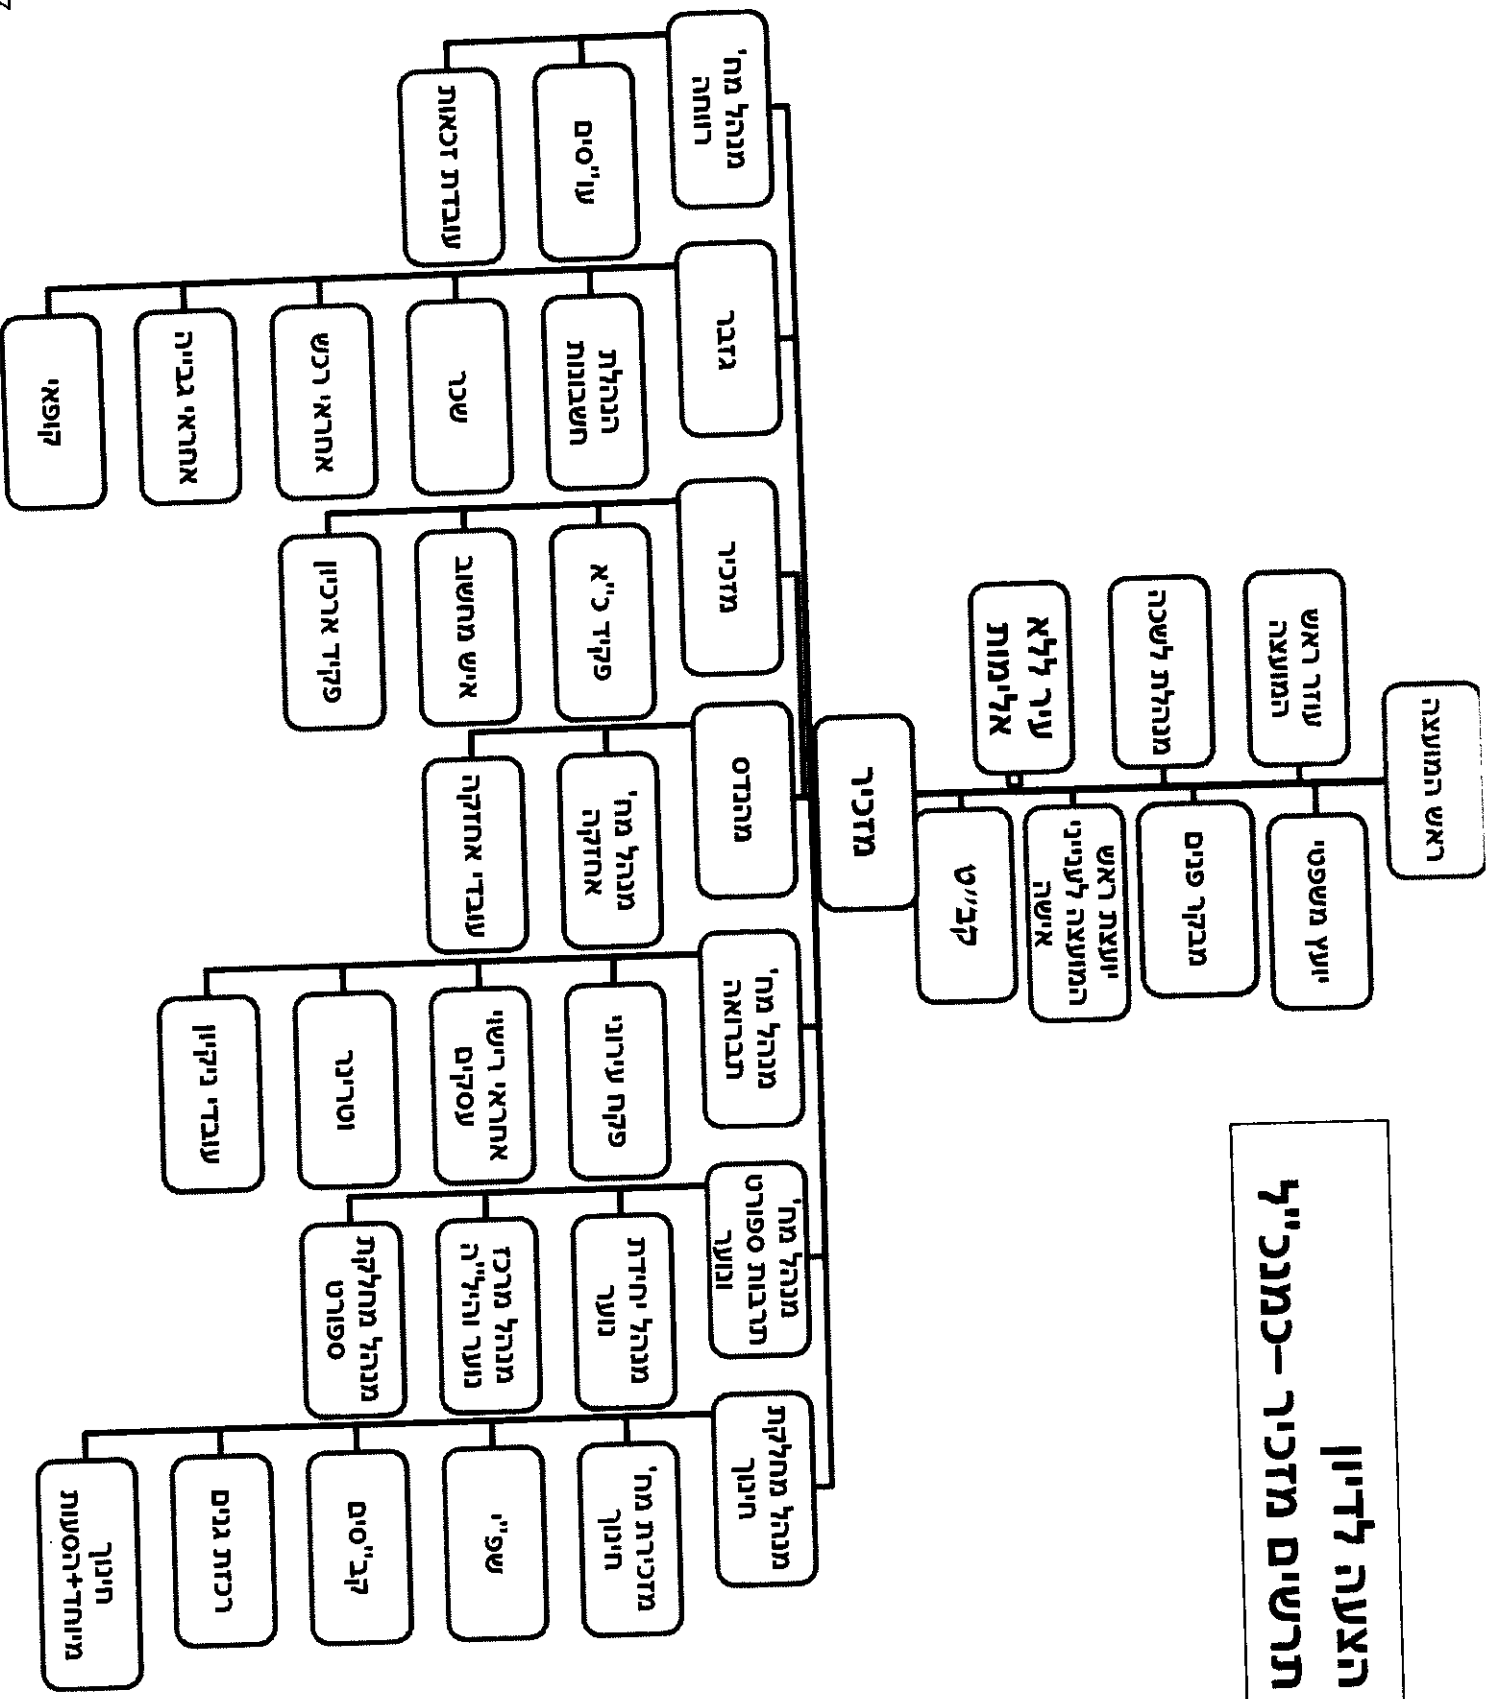

מבנה ארגוני והגדרות תפקיד
מ. מ. אל - בענה
ישיבת מליאת המועצה
21.3.2017

לידיון פיצול תפקיד מזכיר גזבר ומינוי מזכיר

האעה לדין תרשים מדכיר - כמנכ"ל

לשכת ראש המועצה

מחלקת חינוך

מנהל מחלקת
חינוך

מדכירת מחלקת
חינוך

עמותת מתנ"ס

מנהל מתנ"ס

נשים

ספורט

נוער

תרבות

מחלקת תברואה

מחלקת הנדסה

מנהל רווחה

עובדת
זכאית

עו"ס

עו"ס

עו"ס

עו"ס

עו"ס

עו"ס