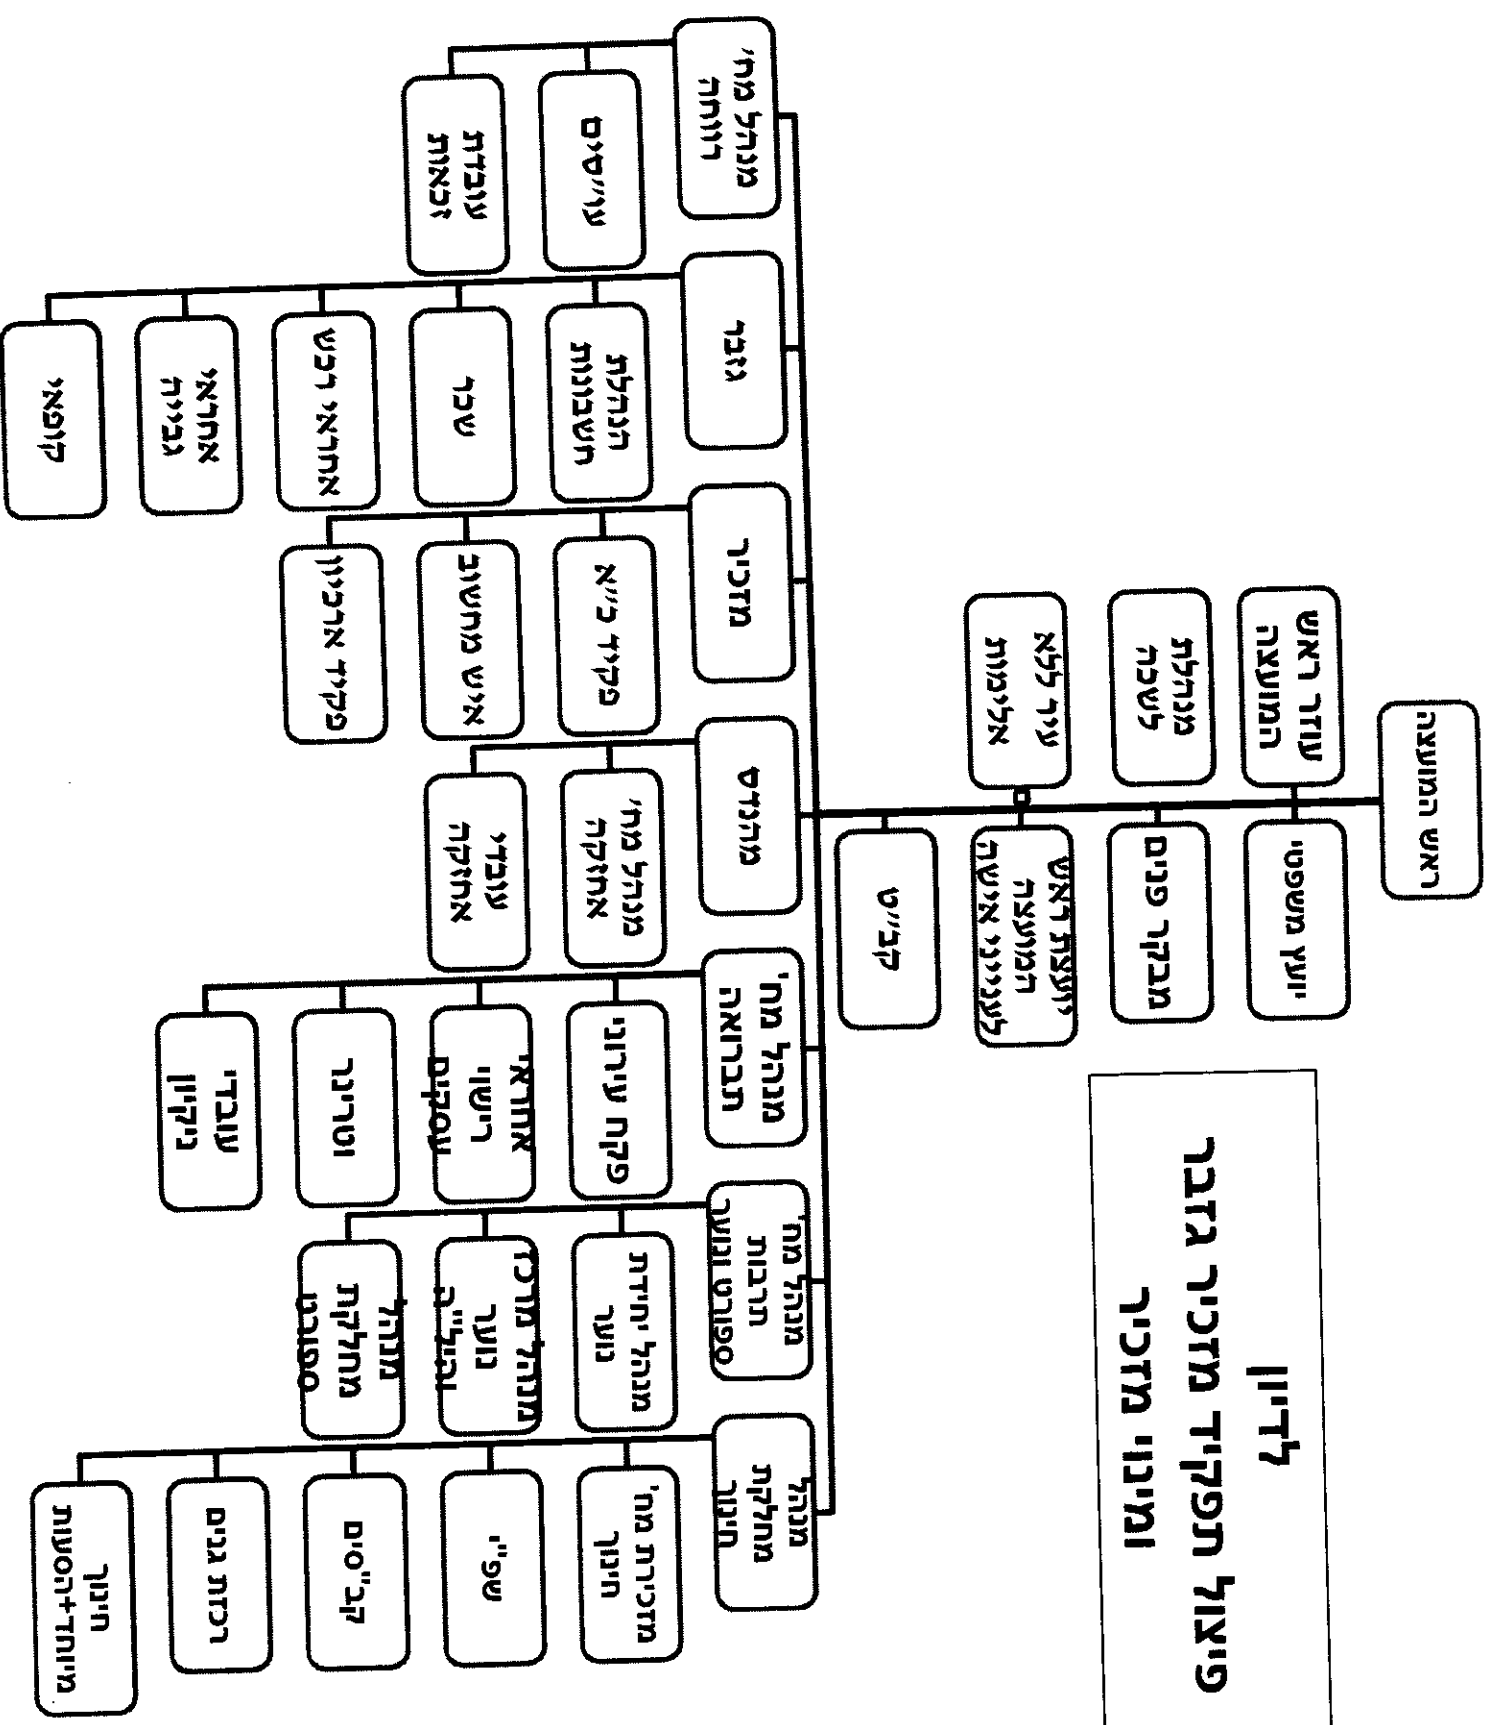

מבנה ארגוני והגדרות תפקיד
מ. מ. אל - בענה
ישיבת מליאת המועצה
21.3.2017

לידיון פיצול תפקיד מזכיר גזבר ומינוי מזכיר

האעה לדין תרשים מדכיר - כמנכ"ל

לשכת ראש המועצה

מחלקת חינוך

מנהל מחלקת
חינוך

מדכירת מחלקת
חינוך